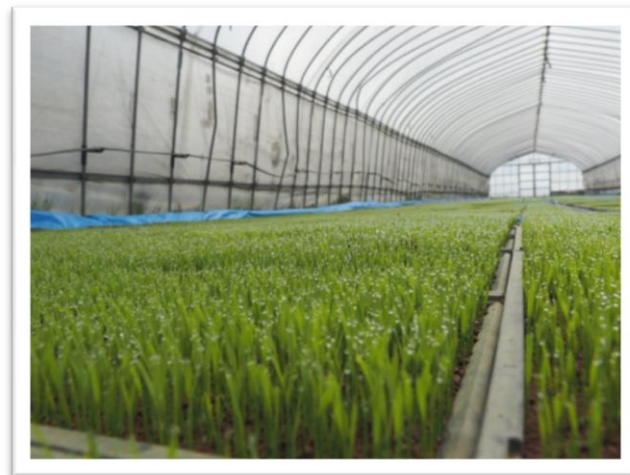

●初夏の気配●

朝靄に迎えられて、農作業開始です。

■田んぼの様子■

■苗の様子■

田んぼの耕耘が終えた場所には、
直播の準備の為早朝より代掻きです。

4月24日に播種された稲の苗も、
葉先に水玉をつけながら元気よく育っています。

育み育まれ 有限会社 やまだズ

〒969-3537 福島県喜多方市塩川町四奈川字西鑑召2039-1